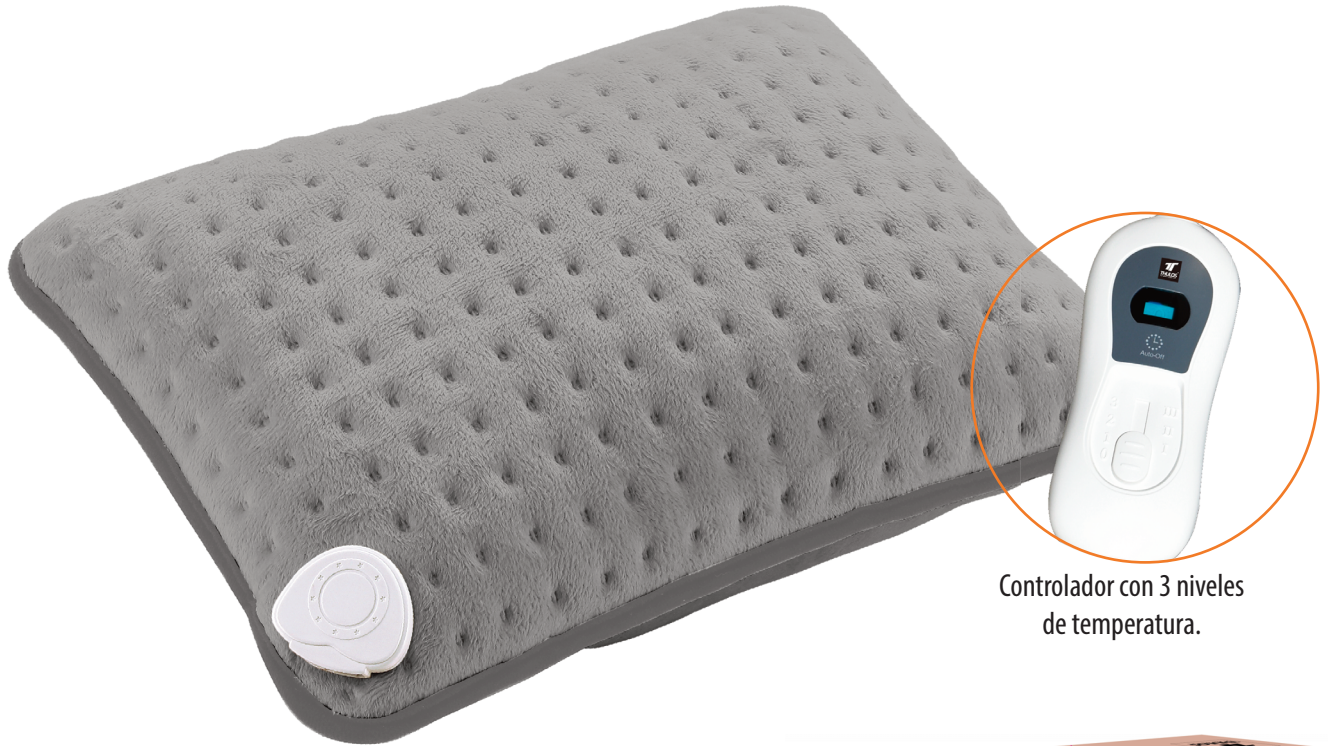

ALMOHADA TÉRMICA, 3 NIVELES DE TEMPERATURA.

TH-ALH1

Controlador con 3 niveles de temperatura.

3 Niveles de Temperatura

Apagado automático en 90 minutos

Lavable

CARACTERÍSTICAS

- Almohada Térmica.
- 3 Niveles de temperatura con indicador.
- Desconexión automática de seguridad después de 90 minutos.
- Tamaño: 40x30 cm.
- Peso neto: 0.70 Kg.
- Potencia: 100W.
- Material: 100% Poliéster.
- Lavable.
- Controlador desmontable.
- Voltaje: 220-240V.~50Hz.
- EAN: 8436588771209.